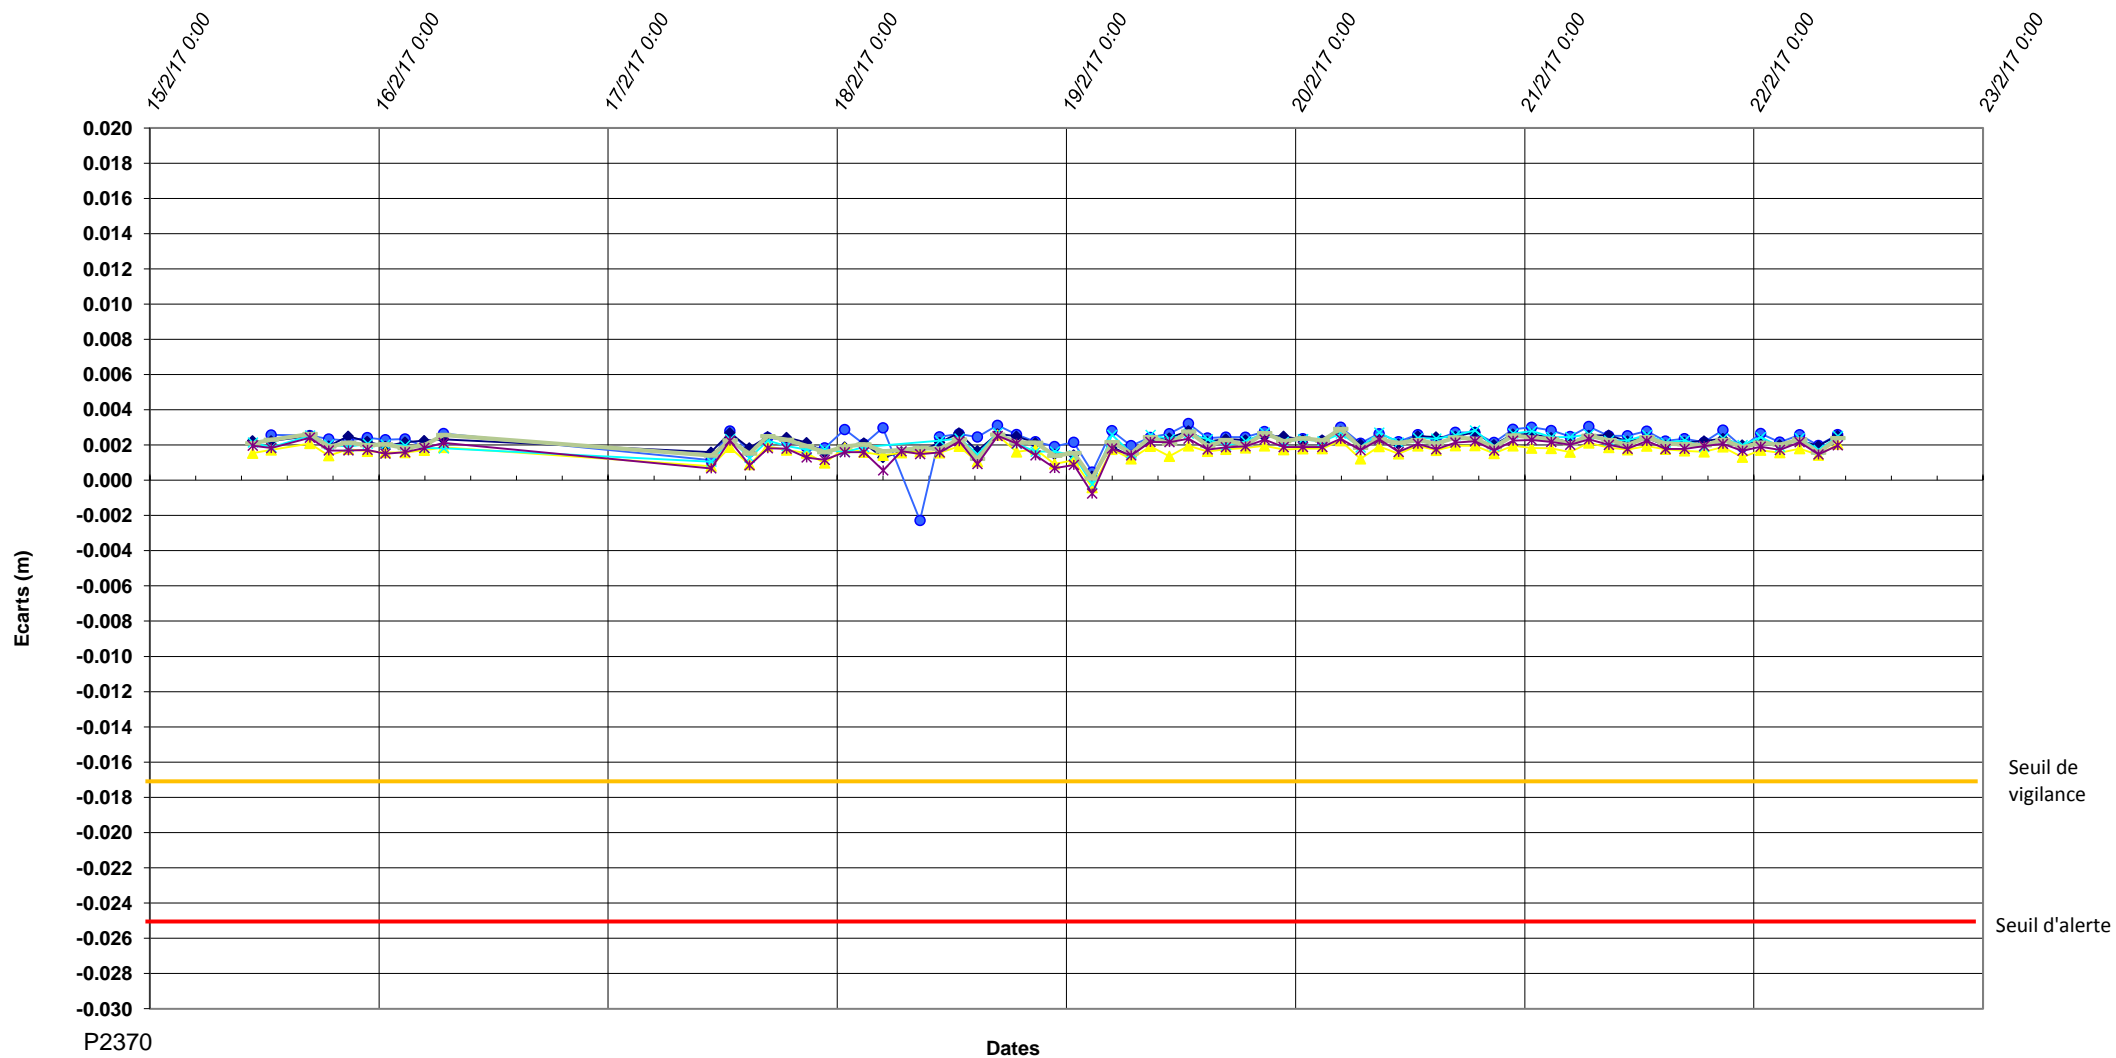

P2370-Prolongement Ligne M4-lot 2-Delta Z

P2370

Dates